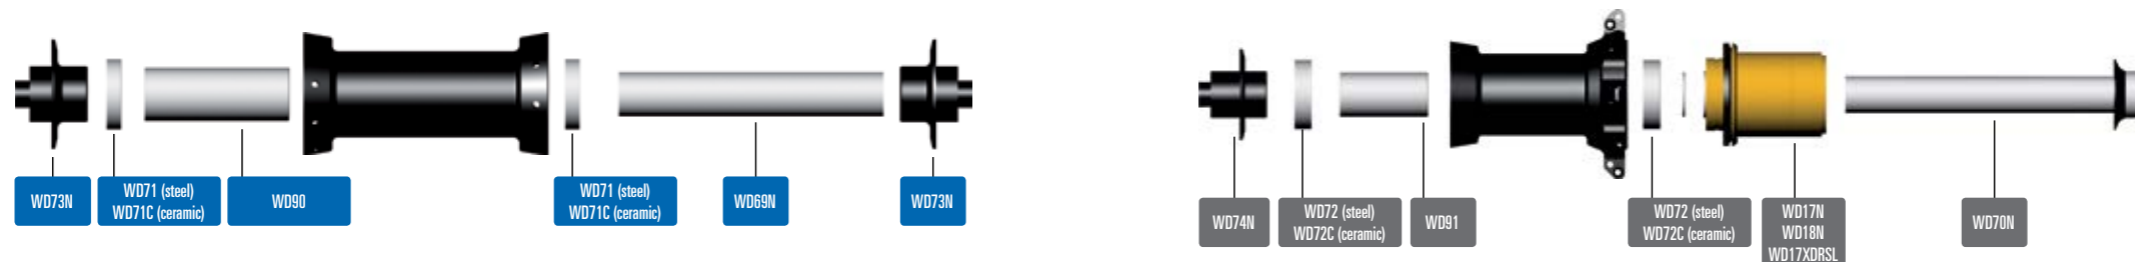

WHEELS SPARE PARTS BOX CHART MY18-19-20

DS = Lato Cassetta **Drive Side**
 NDS = Lato Opposto Cassetta **Drive Side**

PRODUCT	FRONT WHEEL SPOKE	REAR WHEEL SPOKE DS	REAR WHEEL SPOKE NDS	NIPPLES	SHIMANO FREEHUB	CAMPAGNOLO FREEHUB 10-11-12SP	SRAM FREEHUB XDR 12SP	FRONT HUB AXLE	REAR HUB AXLE	FRONT HUB END-CAP	REAR HUB END-CAP NDS	BEARING FRONT HUB	BEARING REAR HUB	FRONT HUB ALLOY SLEEVE	REAR HUB ALLOY SLEEVE	RIM TAPE	FRONT WHEEL SPOKE TENSION	REAR WHEEL SPOKE TENSION
SL62C	WDSP248 248mm	WDSP261 261mm	WDSP248 248mm	WDN15ABSB 15mm	WD17N	WD18N	WD17XDRSL	WD69N 15x90mm	WD70N 15x129mm	WD73N	WD74N	WD71 24x15x5mm	WD72 28x15x7mm	WD90	WD91	WD40N 18 mm	100kgf	120kgf DS 80kgf NDS
SL48C	WDSP261 261mm	WDSP275 275mm	WDSP262 262mm	WDN15ABSB 15mm	WD17N	WD18N	WD17XDRSL	WD69N 15x90mm	WD70N 15x129mm	WD73N	WD74N	WD71C 24x15x5mm	WD72C 28x15x7mm	WD90	WD91	WD40N 18 mm	100kgf	120kgf DS 80kgf NDS
SL38C	WDSP272 272mm	WDSP284 284mm	WDSP272 272mm	WDN15ABSB 15mm	WD17N	WD18N	WD17XDRSL	WD69N 15x90mm	WD70N 15x129mm	WD73N	WD74N	WD71C 24x15x5mm	WD72C 28x15x7mm	WD90	WD91	WD40N 18 mm	100kgf	120kgf DS 80kgf NDS
ZERO2	WDSP284 284mm	WDSP297 297mm	WDSP284 284mm	WDN15ABSB 15mm	WD17N	WD18N	WD17XDRSL	WD69N 15x90mm	WD70N 15x129mm	WD73N	WD74N	WD71 24x15x5mm	WD72 28x15x7mm	WD90	WD91	WD39N 17 mm	100kgf	120kgf DS 80kgf NDS
SL88	WDSP222 222mm	WDSP235 235mm	WDSP222 222mm	WDN15ABSB 15mm	WD17N	WD18N	WD17XDRSL	WD69N 15x90mm	WD70N 15x129mm	WD73N	WD74N	WD71C 24x15x5mm	WD72C 28x15x7mm	WD90	WD91	-	100kgf	120kgf DS 80kgf NDS
SL45	WDSP265 265mm	WDSP278 278mm	WDSP265 265mm	WDN15ABSB 15mm	WD17N	WD18N	WD17XDRSL	WD69N 15x90mm	WD70N 15x129mm	WD73N	WD74N	WD71C 24x15x5mm	WD72C 28x15x7mm	WD90	WD91	-	100kgf	120kgf DS 80kgf NDS
SL30	WDSP281 281mm	WDSP293 293mm	WDSP281 281mm	WDN15ABSB 15mm	WD17N	WD18N	WD17XDRSL	WD69N 15x90mm	WD70N 15x129mm	WD73N	WD74N	WD71C 24x15x5mm	WD72C 28x15x7mm	WD90	WD91	-	100kgf	120kgf DS 80kgf NDS